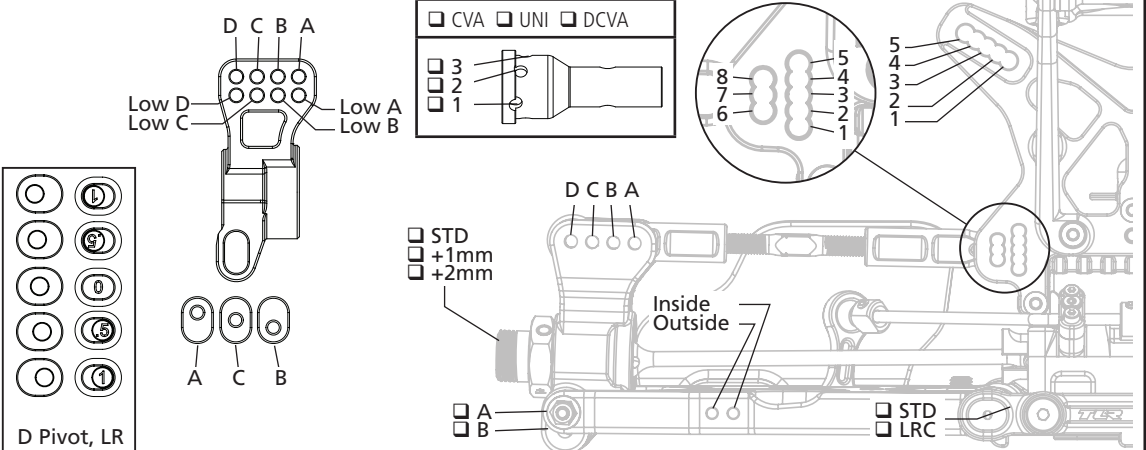

Name: _____ Date: _____ Event: _____ Track: _____

Track Conditions							
<input type="checkbox"/> Indoor	<input type="checkbox"/> Tight	<input type="checkbox"/> Smooth	<input type="checkbox"/> Hard Packed	<input type="checkbox"/> Blue Groove	<input type="checkbox"/> Wet	<input type="checkbox"/> Low Bite	<input type="checkbox"/> High Bite
<input type="checkbox"/> Outdoor	<input type="checkbox"/> Open	<input type="checkbox"/> Rough	<input type="checkbox"/> Loose/Loamy	<input type="checkbox"/> Dry	<input type="checkbox"/> Dusty	<input type="checkbox"/> Med Bite	<input type="checkbox"/> Other

Front Suspension

Ride Ht	
Camber	
Toe	
Sway Bar	
Notes:	

Rear Suspension

Ride Ht	
Camber	
Sway Bar	
Notes:	

Chassis

Differentials	Front	Center	Rear
Fluid			
Pins	<input type="checkbox"/> AL <input type="checkbox"/> STL	<input type="checkbox"/> AL <input type="checkbox"/> STL	<input type="checkbox"/> AL <input type="checkbox"/> STL
Case	<input type="checkbox"/> STD <input type="checkbox"/> HD	<input type="checkbox"/> STD <input type="checkbox"/> HD	<input type="checkbox"/> STD <input type="checkbox"/> HD

Shocks		
	Front	Rear
Shock Type	<input type="checkbox"/> Bladder <input type="checkbox"/> Re Bladder <input type="checkbox"/> Emulsion <input type="checkbox"/> Vented	<input type="checkbox"/> Bladder <input type="checkbox"/> Re Bladder <input type="checkbox"/> Emulsion <input type="checkbox"/> Vented
Shaft Dia	<input type="checkbox"/> 3.5 <input type="checkbox"/> 4.0	<input type="checkbox"/> 3.5 <input type="checkbox"/> 4.0
Piston		
Oil		
Spring		
Stroke		
Droop		